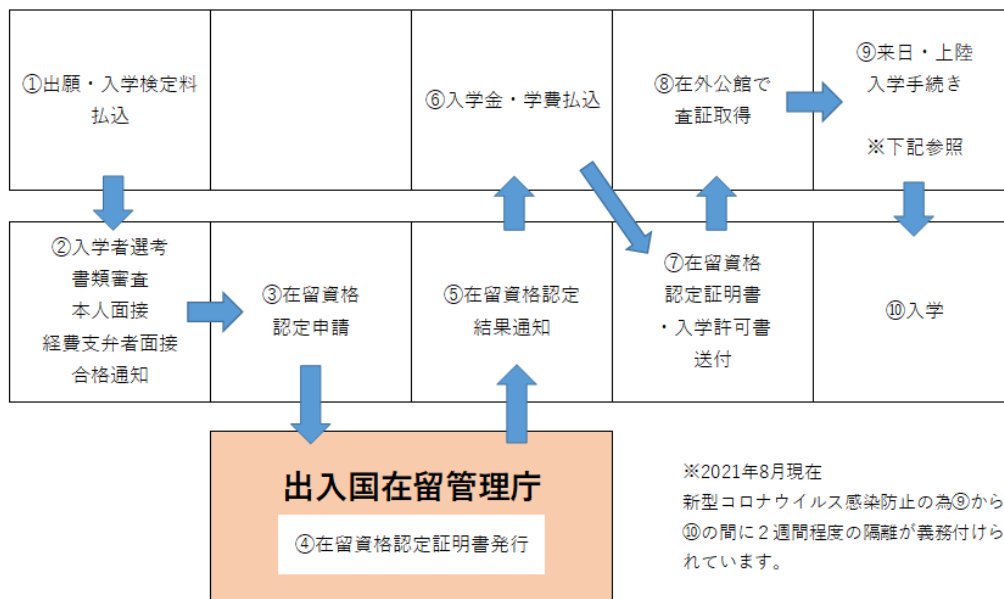

7. 選考

書類審査と本人及び経費支弁者の面談で選考した者のうち、在留資格認定証明書が交付された者を入学者（入学予定者）とする。

8. 出願書類

出願書類は「出願書類一覧表」をご覧ください。出願に利用できる日本語の資格は以下の通りです。

1	公益財団法人日本漢字能力検定協会が実施するBJTビジネス日本語能力テスト・JLRT聴読解テスト(筆記テスト)において300点以上
2	日本語検定協会・J. TEST事務局が実施するJ.TEST実用日本語検定のF級以上の認定を受け又はFGLレベル試験において250点以上
3	専門教育出版が実施する日本語NAT-TESTの5級(旧4級)以上
4	一般社団法人応用日本語教育協会が実施するSTBJ標準ビジネス日本語テストにおいて350点以上
5	TOPJ実用日本語運用能力試験実施委員会が実施するTOPJ実用日本語運用能力試験の初級A以上
6	公益財団法人国際人材開発機構が実施するJ-cert生活・職能日本語検定の初級以上
7	一般社団法人外国人日本語能力検定機構が実施するJLCT外国人日本語能力検定のJCT5以上
8	株式会社サーティファイが実施する実践日本語コミュニケーション検定・ブリッジ(PJC Bridge)のC-以上
9	一般社団法人日本語能力試験実施委員会が実施するJPT日本語能力試験において315点以上

9. 出願期間・出願から入学まで

日本語2年コース	入学前年の8月15日～10月15日
日本語1年半コース	入学年の3月15日～4月15日

10. 出願から入学まで

11. 払い込み済み学費の返還について

在留資格認定証明書の交付を受け、入学金、授業料その他の学費を納入して入学手続きを完了したにもかかわらず、日本国大使館でビザが発給されず、入学できなかった場合は、検定料以外の入学金と学費を返還します。

12. 個人情報の取り扱いについて